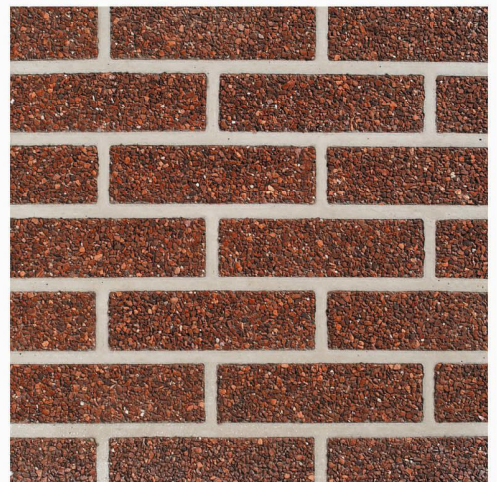

Brix Red

lave

Terra Cotta

Calcaire

Crai

Argile

Prijsklasse 1

MARRON BLANC

CONSTRUCTIEF BEZIG

Rubi Red

Rouge d'automne

VM Rouge

Rouge Royal

Noir Ebene

Montigris

Vulkaan Rood

Panelen met baksteenmotief

Baksteenmotief met Steenstrips

Kleurenkaart

Neomagnolia

Heidebloem

Terrarood

Zwartmangaan

Tegen meerprijs leverbaar