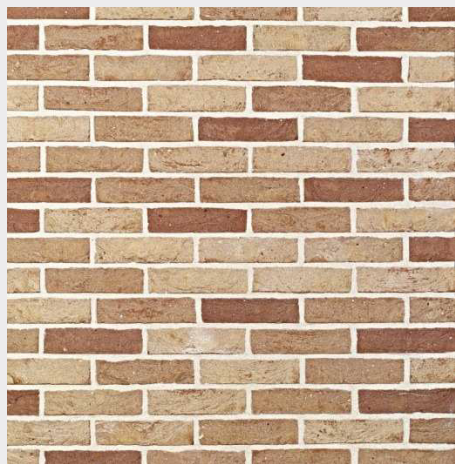

CONSTRUCTIEF BEZIG

Rubi Red

Rouge d'automne

VM Rouge

Rouge Royal

Noir Ebene

Montigris

Vulkaan Rood

Panelen met baksteenmotief

Baksteenmotief met Steenstrips

Kleurenkaart

Neomagnolia

Heidebloem

Terrarood

Zwartmangaan

Tegen meerprijs leverbaar