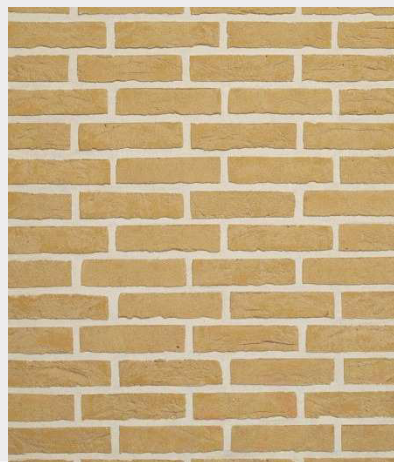

Schelfhout NV, een naam in prefab

Schelfhout is niet verantwoordelijk voor eventuele kleurafwijkingen als gevolg van fotografische reproductie